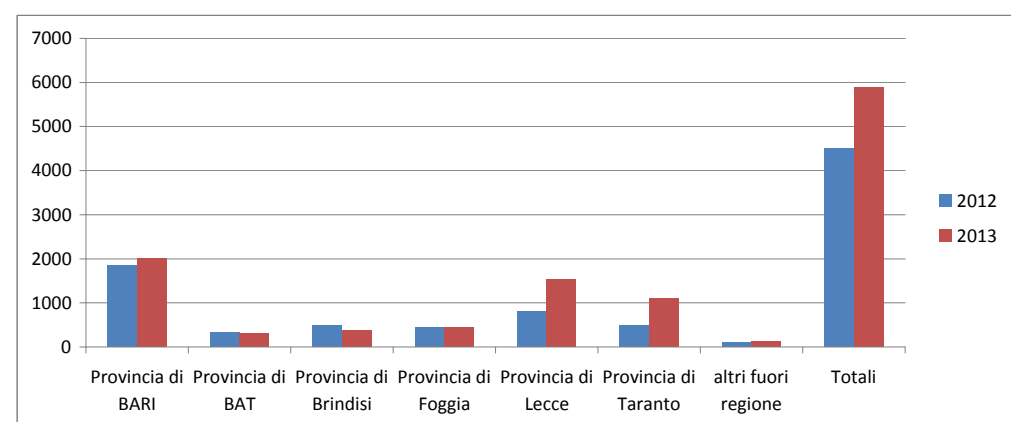

Dati statistici dei licenziamenti collettivi in PUGLIA
Avvenuti periodo 2012 - 8.2013
Elenchi e procedure approvate in Sottocommissione Lavoro

TERRITORIO	MOB.L.223/91	MOB.L.223/91	TERRITORIO	MOB.L.236/93	MOB.L.236/93	TERRITORIO	TOTALI	TOTALI
	2012	2013		2012	2013		2012	2013

Provincia di BARI	1863	2014	Provincia di BARI	5546	1994	Provincia di BARI	7409	4008
Provincia di BAT	324	307	Provincia di BAT	521	250	Provincia di BAT	845	557
Provincia di Brindisi	488	371	Provincia di Brindisi	753	416	Provincia di Brindisi	1241	787
Provincia di Foggia	450	457	Provincia di Foggia	966	730	Provincia di Foggia	1416	1187
Provincia di Lecce	806	1529	Provincia di Lecce	1174	519	Provincia di Lecce	1980	2048
Provincia di Taranto	484	1096	Provincia di Taranto	832	333	Provincia di Taranto	1316	1429
altri fuori regione	101	127	altri fuori regione	0	0	altri fuori regione	101	127
Totale	4516	5901	Totale	9792	4242	Totale	14308	10143