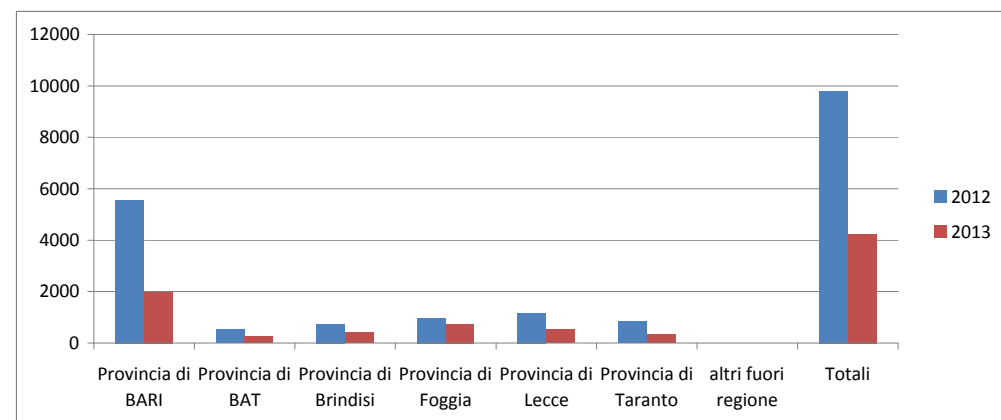

andamento mob.s.i.L.236/93