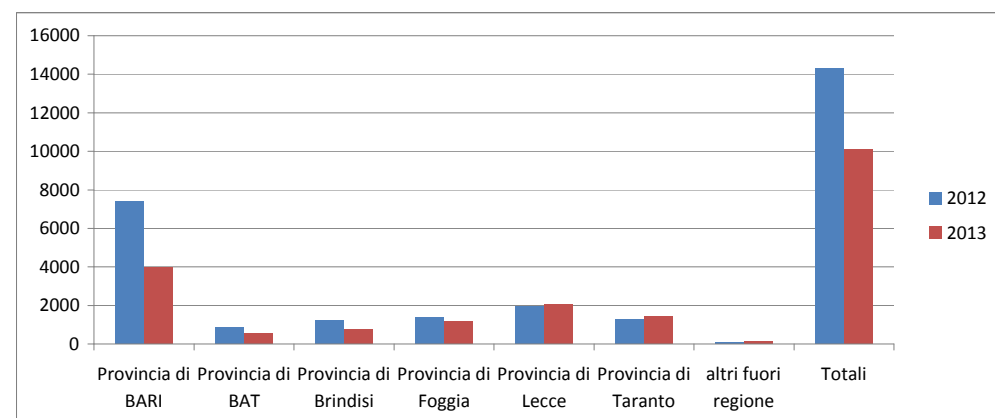

andamento complessivo dei licenziamenti collettivi in Puglia 2012-8.2013